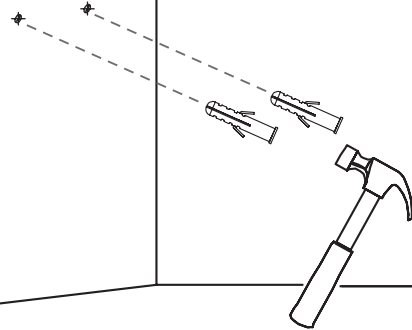

Solar LED Strahler SOL 1000 Cubus/Solar LED Strahler SOL 1000 Plana

**SOL 1000
Cubus**

x1

x4

x2

**SOL 1000
Plana**

3 sec. → ON Sensor Mode
2x 10% light till dawn
+ Sensor Mode
3x 10% light till dawn
4x 25% light till dawn
3 sec. press → off