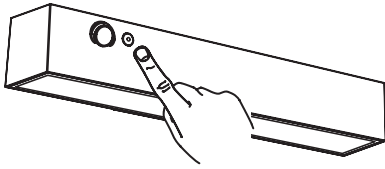

Solar LED Strahler SOL 1000 Cubus/Solar LED Strahler SOL 1000 Plana

**SOL 1000
Cubus**

x1

x4

x2

**SOL 1000
Plana**

3 sec. → ON Sensor Mode
2x 10% light till dawn
+ Sensor Mode
3x 10% light till dawn
4x 25% light till dawn
3 sec. press → off