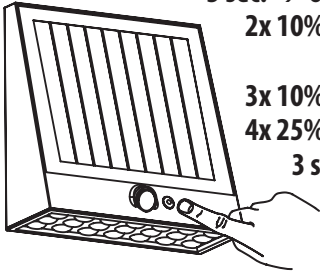

Solar LED Strahler SOL 1000 Cubus/Solar LED Strahler SOL 1000 Plana

**SOL 1000
Cubus**

x1

x4

x2

**SOL 1000
Plana**

3 sec. → ON Sensor Mode
2x 10% light till dawn
+ Sensor Mode
3x 10% light till dawn
4x 25% light till dawn
3 sec. press → off