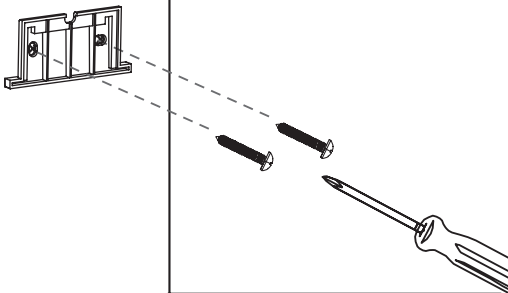

Solar LED Strahler SOL 1000 Cubus/Solar LED Strahler SOL 1000 Plana

**SOL 1000
Cubus**

x1

x4

x2

**SOL 1000
Plana**

3 sec. → ON Sensor Mode
2x 10% light till dawn
+ Sensor Mode
3x 10% light till dawn
4x 25% light till dawn
3 sec. press → off