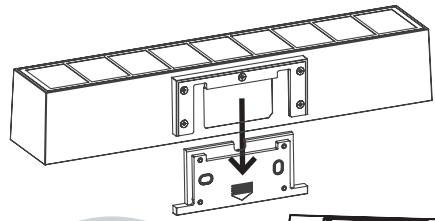

Solar LED Strahler SOL 1000 Cubus/Solar LED Strahler SOL 1000 Plana

**SOL 1000
Cubus**

x1

x4

x2

**SOL 1000
Plana**

3 sec. → ON Sensor Mode
2x 10% light till dawn
+ Sensor Mode
3x 10% light till dawn
4x 25% light till dawn
3 sec. press → off