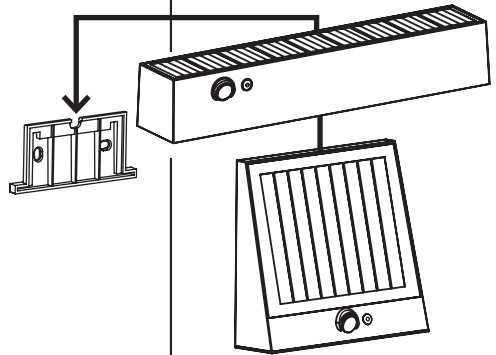

Solar LED Strahler SOL 1000 Cubus/Solar LED Strahler SOL 1000 Plana

**SOL 1000
Cubus**

x1

x4

x2

**SOL 1000
Plana**

3 sec. → ON Sensor Mode
2x 10% light till dawn
+ Sensor Mode
3x 10% light till dawn
4x 25% light till dawn
3 sec. press → off