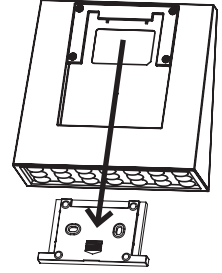

Solar LED Strahler SOL 1000 Cubus/Solar LED Strahler SOL 1000 Plana

**SOL 1000
Cubus**

x1

x4

x2

**SOL 1000
Plana**

3 sec. → ON Sensor Mode
2x 10% light till dawn
+ Sensor Mode
3x 10% light till dawn
4x 25% light till dawn
3 sec. press → off