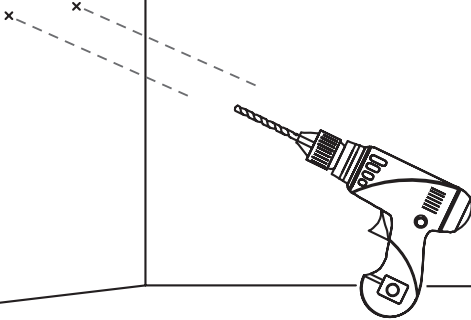

Solar LED Strahler SOL 1000 Cubus/Solar LED Strahler SOL 1000 Plana

**SOL 1000
Cubus**

x1

x4

x2

**SOL 1000
Plana**

3 sec. → ON Sensor Mode
2x 10% light till dawn
+ Sensor Mode
3x 10% light till dawn
4x 25% light till dawn
3 sec. press → off